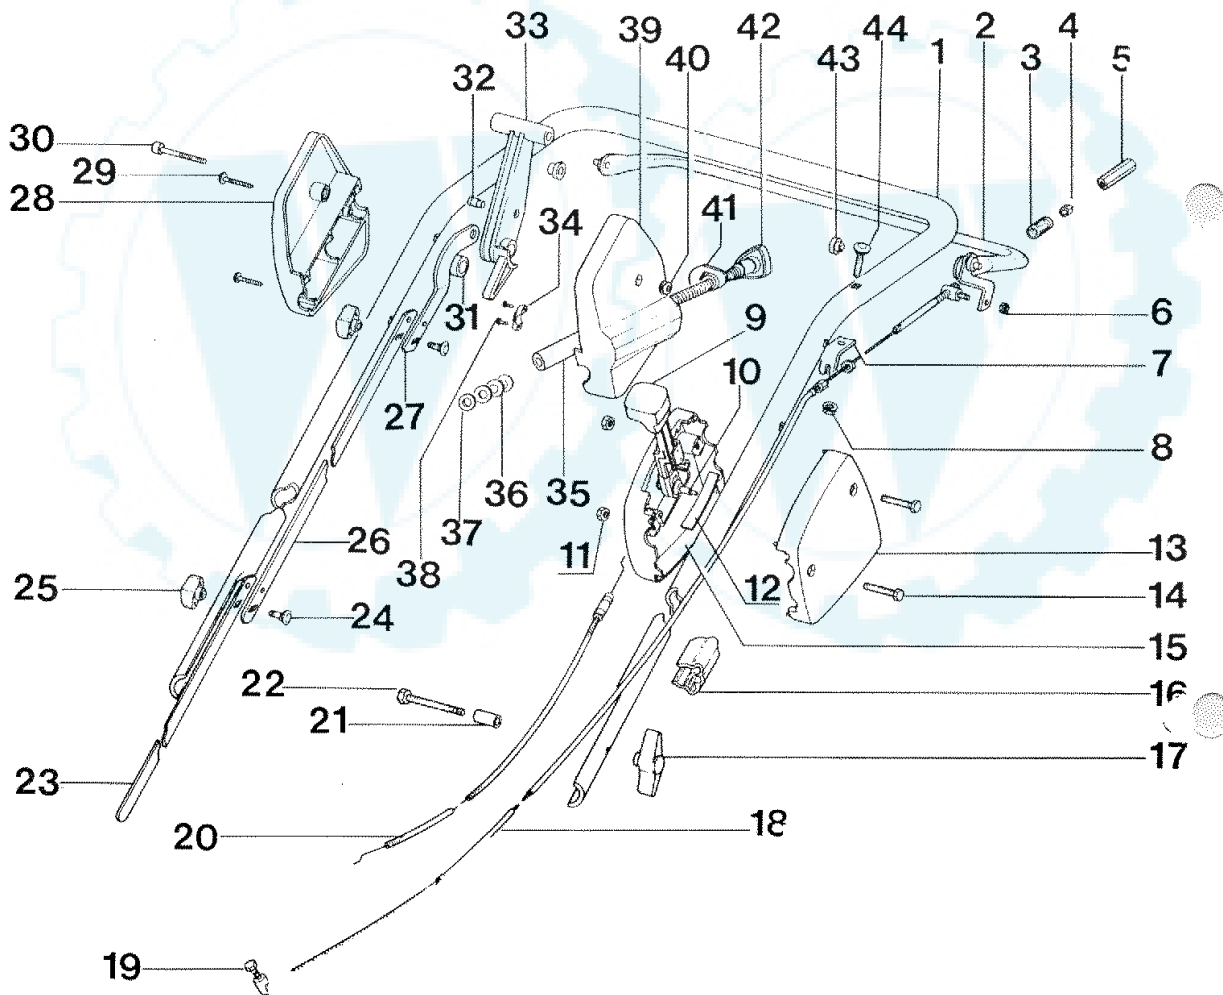

Tav. 2

Vista stegola superiore e comandi VERTICUT GARDEN PRO

Upper handle and controls VERTICUT GARDEN PRO

Mancheron partie supérieure et éléments de commande VERTICUT GARDEN PRO

Lenkeroberteil und Bedienungselemente VERTICUT GARDEN PRO